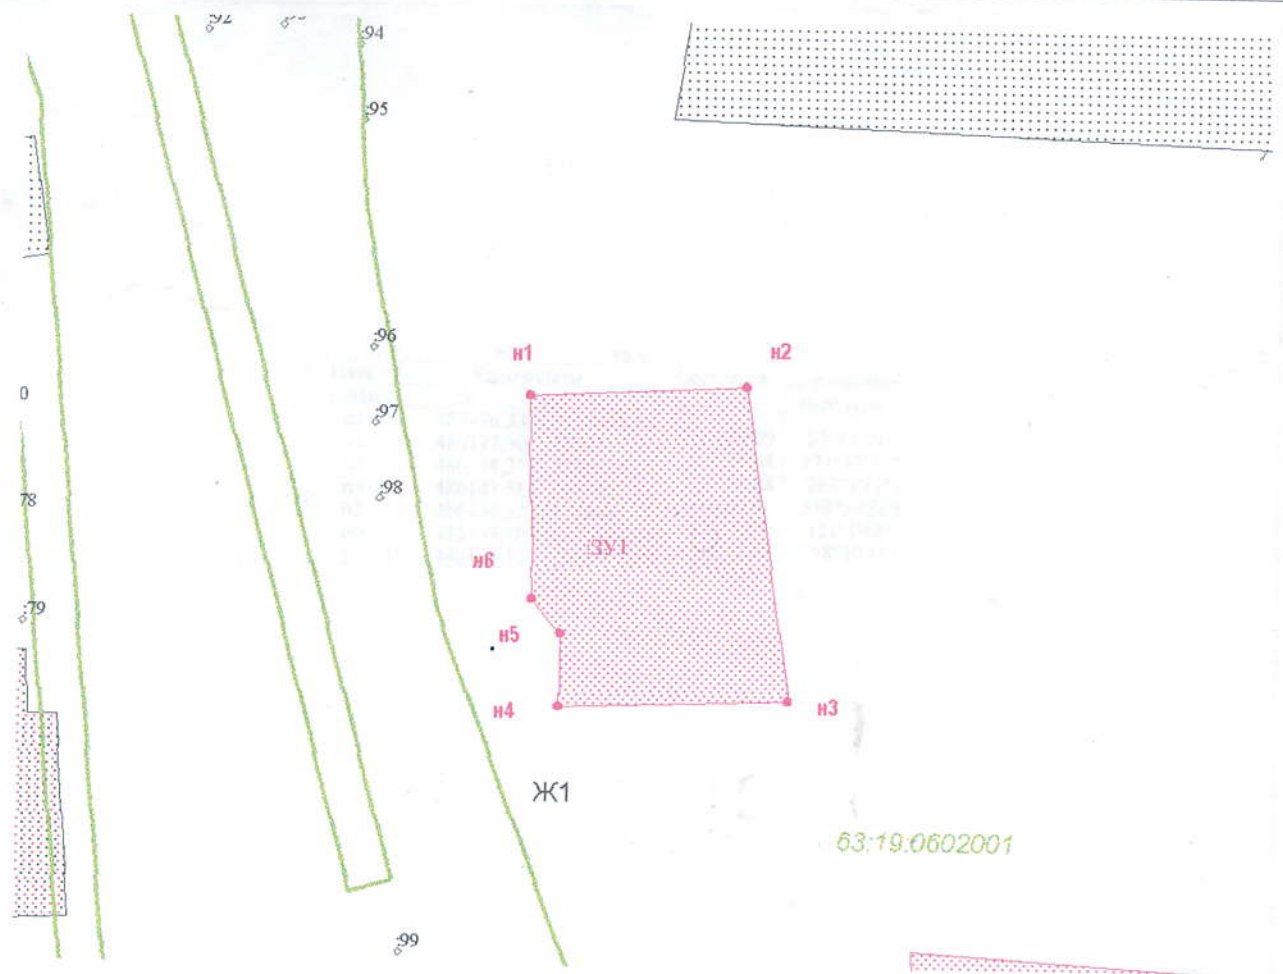

Условный номер земельного участка 63:19:0602001:3У1

Площадь земельного участка 614 м2

S = 614 кв.м.

Назв. точки	Координаты		Расстояние	Дирекцион- ный угол
	X	Y		
n1	486176,33	2258494,54		
n2	486177,30	2258514,61	20,09	87°13'59"
n3	486148,27	2258518,88	29,34	171°37'57"
n4	486147,58	2258497,61	21,28	268°8'31"
n5	486154,32	2258497,57	6,74	359°39'36"
n6	486157,46	2258495,03	4,04	321°1'48"
n1	486176,33	2258494,54	18,88	358°30'45"

Условный номер земельного участка 63:19:0602001:3У1

Площадь земельного участка 614 м2

Масштаб 1:700

- Ж1 территорияльная зона
- граница земельного участка установленная (уточненная) при проведении кадастровых работ
- 63:19:0602001 надпись номера кадастрового квартала
- :3У1 надпись кадастрового номера земельного участка
- граница кадастрового квартала